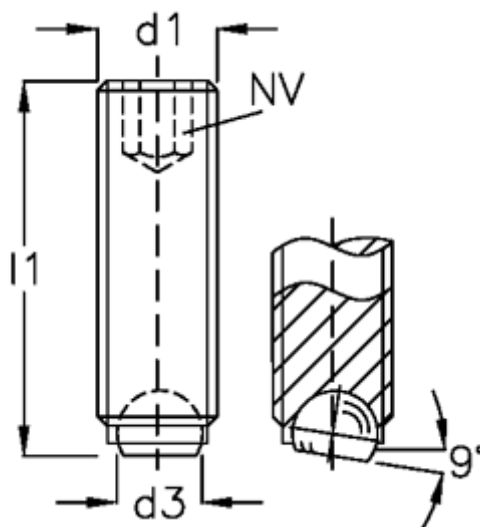

Varenummer: 20905621
Beskrivelse: E+G Kuglespændeskruer
GN 605-M6-25-B

Mål

d1	= M6
d2	= 4.0
d3	= 3.2
Indvendig sekskant	= 3
l1	= 25